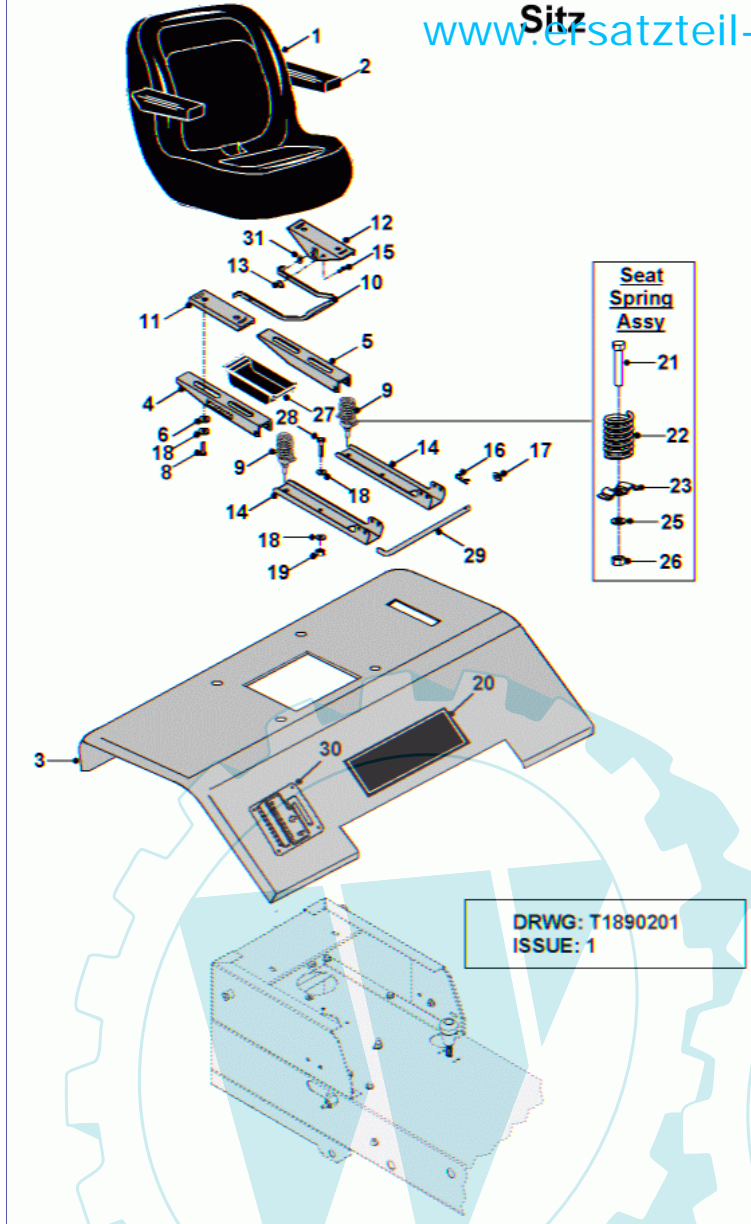

Stückliste:

Ref. #	Artikelnr.	Artikelname	Menge	Beschreibung
01	06-14-80020-00	Fahrsitz Park-20	1.0000	St
02	06-14-80021-01	Armlenhen, Paar	1.0000	St
03	06-30-71839-00	Kotflügel PW-220B	1.0000	St
04	06-30-1177-00	Halter Sitzverstellung re	1.0000	St
05	06-30-1178-00	Halter Sitzverstellung li	1.0000	St
06	06-08-1044-00	"Scheibe 5/16"" id x 1.1/2"" ad"	1.0000	St
08	06-02-8276-00	"Schraube 5/16""UNF x 3/4""	10.0000	St
09	06-40-50032-00	Sitzfeder, komplett	1.0000	St
10	06-30-2031-00	Verstellhebel Sitz	1.0000	St
11	06-30-1179-00	Sitzversteller re	1.0000	St
12	06-30-1180-00	Sitzversteller li	1.0000	St
13	06-08-8687-00	Klemmscheibe	1.0000	St
14	06-30-1179-00	Sitzversteller re	1.0000	St
15	06-12-8558-00	"Niete 1/4"" x 1/2""	1.0000	St
16	06-06-8491-00	R-Clip 2mm (Splint)	10.0000	St
17	06-08-8195-00	"U-Scheibe 5/16"" T3 LP"	20.0000	St
18	06-08-8197-00	"U-Scheibe 5/16"" T4 Hp"	50.0000	St
19	06-04-8275-00	"Mutter 5/16""UNF selbstsichernd"	10.0000	St
20	06-35-80224-00	"Aufkleber ""Mulcher""	1.0000	
21	06-01-8550-00	"Schraube 3/8""UNFx1.1/2""	1.0000	St
22	06-25-8456-00	Sitzfeder	1.0000	St
23	06-27-8354-00	Sitzfederhalter	1.0000	St
25	06-08-8201-00	"U-Scheibe 3/8"" T3 HP"	10.0000	St
26	06-04-8202-00	"Mutter 3/8""UNF selbstsichernd"	10.0000	St
27	06-14-80037-00	Werkzeugbox	1.0000	St
28	06-31-3348-00	Buchse	1.0000	St
29	06-31-3018-00	Sitzhaltestange	1.0000	St
30	06-30-71840-00	Führung Höhenverstellung	1.0000	St
31	06-25-8311-00	Feder	1.0000	St

29 referenz(en)