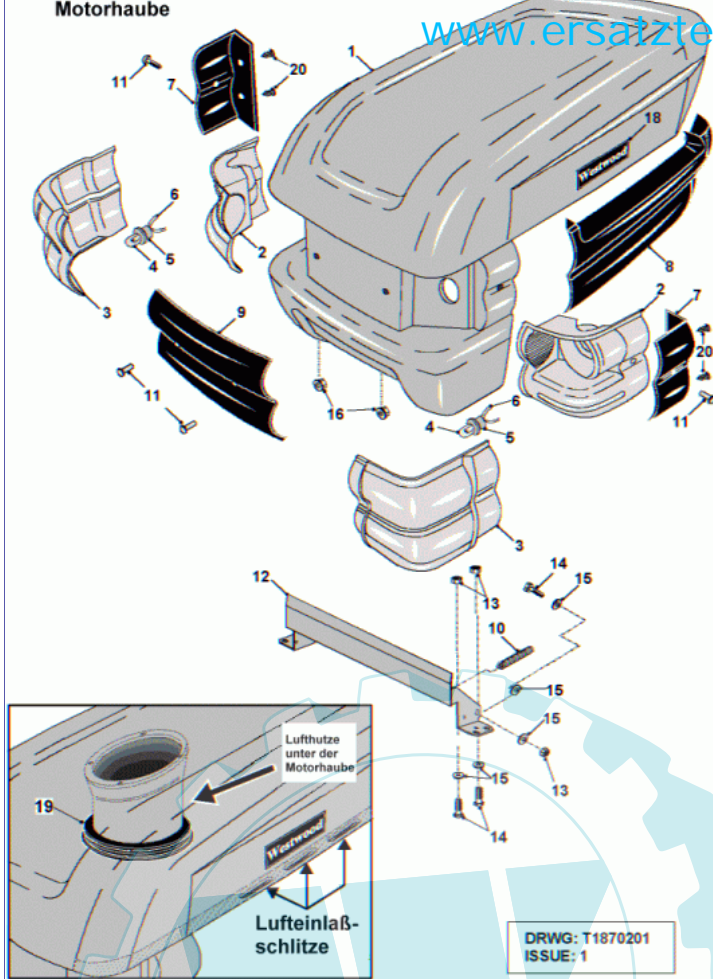

7 referenz(en)

**Stückliste:**

Ref. #	ArtikelNr.	Artikelname	Menge	Beschreibung
01	06-14-80121-00	Motorhaube WESTWOOD	1.0000 St	
02	06-14-80114-00	Lampenreflektor links,	1.0000 St	
03	06-14-80112-00	Lampenglas links,	1.0000 St	
04	06-44-80085-00	Birne 21 Watt - Hella	2.0000 St	
05	06-44-8161-00	Lampenfassung	1.0000 St	
06	06-44-8139-00	Kabel u.Stecker	1.0000 St	
07	06-14-80117-00	Halterung Lampenreflektor, li	1.0000 St	
08	06-14-80119-00	Motorverkleidung, links	1.0000 St	
09	06-14-80116-00	Motorhaubenverkleidung, vorn	1.0000 St	
10	06-25-8052-00	Verschlussfeder Haube	1.0000 St	
11	06-01-80037-00	Schraube, Linsenkopf, Inbus, M8x25mm	1.0000 St	
12	06-32-71814-00	Befestigung, Motorhaube	1.0000 St	
13	06-04-8275-00	"Mutter 5/16""UNF selbstsichernd"	10.0000 St	
14	36-90100-08025	Schraube M8x25	1.0000 St	
15	36-90700-00008	U-Scheibe U8	1.0000 St	
16	06-04-80014-00	Sicherungsmutter M5	1.0000 St	
17	06-31-3061-03	Buchse	1.0000 St	
18	06-35-80261-00	"Aufkleber ""WESTWOOD""	1.0000 St	
19	24-4832	Kantenschutz neu	1.0000 St	
20	06-14-80123-00	Befestigung	1.0000 St	