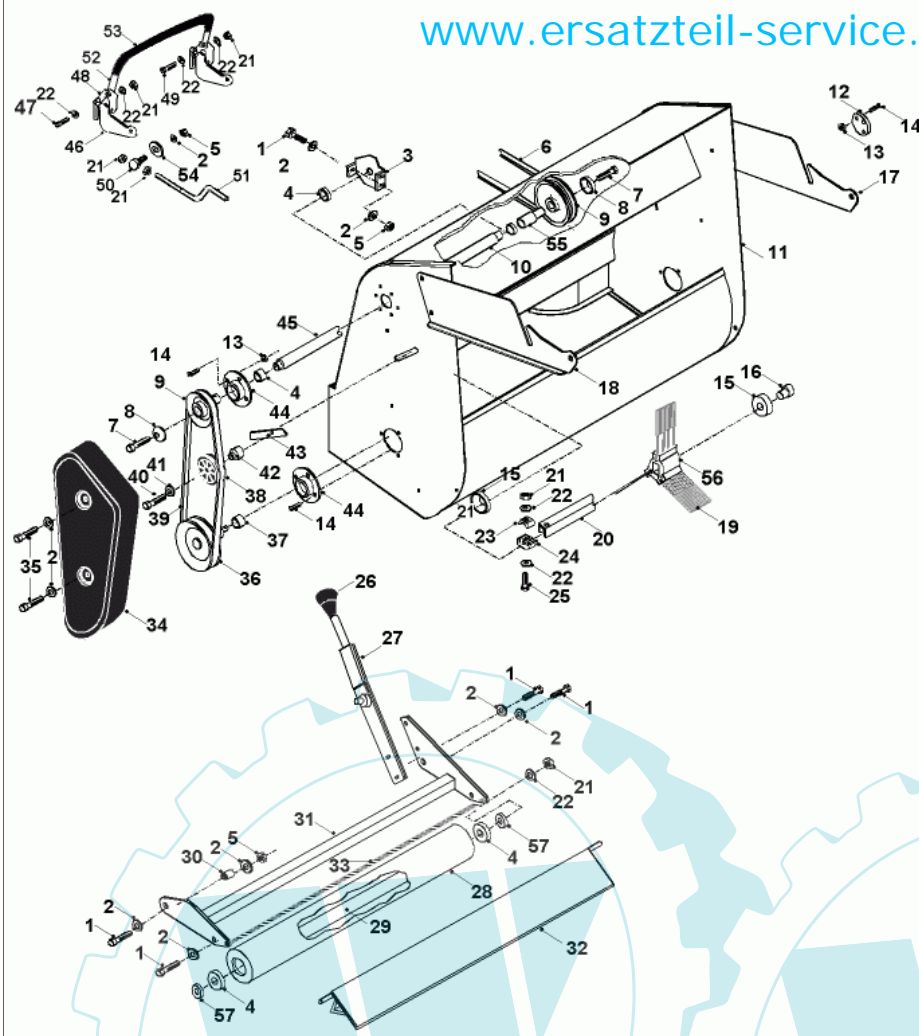

Stückliste:

Ref. #	Artikelnr.	Artikelname	Menge	Beschreibung
00	06-35-9316-00	"Aufkleber ""97cm Mähwerk""	1.0000 St	
01	36-90100-08030	Schraube M8x30, Sechskant	1.0000 St	
02	36-90700-00008	U-Scheibe U8	1.0000 St	
03	06-30-1469-00	Lagerschale	1.0000 St	
04	06-10-8116-00	Kugellager NTN 6203-LLU	1.0000 St	
05	36-90650-00008	Mutter M8, selbstsichernd	1.0000 St	
06	06-22-80012-00	Keilriemen A49 Dayco Super 2	1.0000 St	
07	36-90100-10025	Schraube M10x25	1.0000 St	
08	06-08-8199-00	"Scheibe gewölbt, 3/8""idx1.3/4""adx1/8""	1.0000 St	
09	06-32-7276-00	Riemenscheibe KM 5001	1.0000 St	
10	06-31-3062-00	Scheibe	1.0000 St	
11	06-32-71726-00	Gehäuse Rasenkehrmaschine	1.0000 St	
12	06-30-1175-00	Deckel	1.0000 St	
13	36-90650-00005	Mutter M5, selbstsichernd	1.0000 St	
14	06-02-9405-00	Schraube M5x16, selbstschn.	1.0000 St	
15	06-32-1218-00	Abdeckung	1.0000 St	
16	06-31-3239-00	Aufnahmebolzen Bürstenwelle 17 mm	1.0000 St	
17	06-30-10577-00	Netzhalterung links KM-5000	1.0000 St	
18	06-30-70255-00	Netzhalterung rechts	1.0000 St	
19	06-14-9363-666	Verstärkte Ersatzborste, 20er Pack	1.0000 St	
20	06-17-4002-00	Vierkantwelle KM	1.0000 St	
21	36-90650-00006	Mutter M6, selbstsichernd	1.0000 St	
22	36-90700-00006	U-Scheibe U6	1.0000 St	
23	06-14-8341-00	Bürstenfeststeller (Oberteil)	1.0000 St	
24	06-14-8329-00	Bürstenfeststeller Unterteil	1.0000 St	
25	36-90100-06045	Schraube M6x45	1.0000 St	
26	06-14-8048-00	Griff-Knopf-Höhenverstellung	1.0000 St	
27	06-32-71718-00	Höhenverstellhebel	1.0000 St	
28	06-32-7319-00	Walze kpl., 780mm	1.0000 St	
29	06-18-30244-00	Welle Andruckwalze, Länge 805mm	1.0000 St	
30	06-31-3292-00	Hülse	1.0000 St	
31	06-32-71724-00	Halterung Andruckwalze	1.0000 St	
32	06-32-7322-50	Abdeckblech Walze	1.0000 St	
33	06-52-80044-01	Abstreifseil 830mm lang	1.0000 St	
34	06-14-80054-00	Keilriemenabdeckung	1.0000 St	
35	36-90100-08065	Schraube M8x65	1.0000 St	
36	06-32-70026-00	"Riemenscheibe 5"" , f. dopp.Lag."	1.0000 St	
37	06-10-8116-00	Kugellager NTN 6203-LLU	1.0000 St	
38	06-20-8115-00	Spannrolle	1.0000 St	
39	06-22-8328-00	Keilriemen A36, Bürstenantrieb	1.0000 St	
40	06-01-80018-00	Schraube M8x50	1.0000 St	
41	06-31-3511-00	Führungshülse	1.0000 St	
42	06-31-3504-00	Scheibe	1.0000 St	
43	06-30-1219-00	Abdeckung	1.0000 St