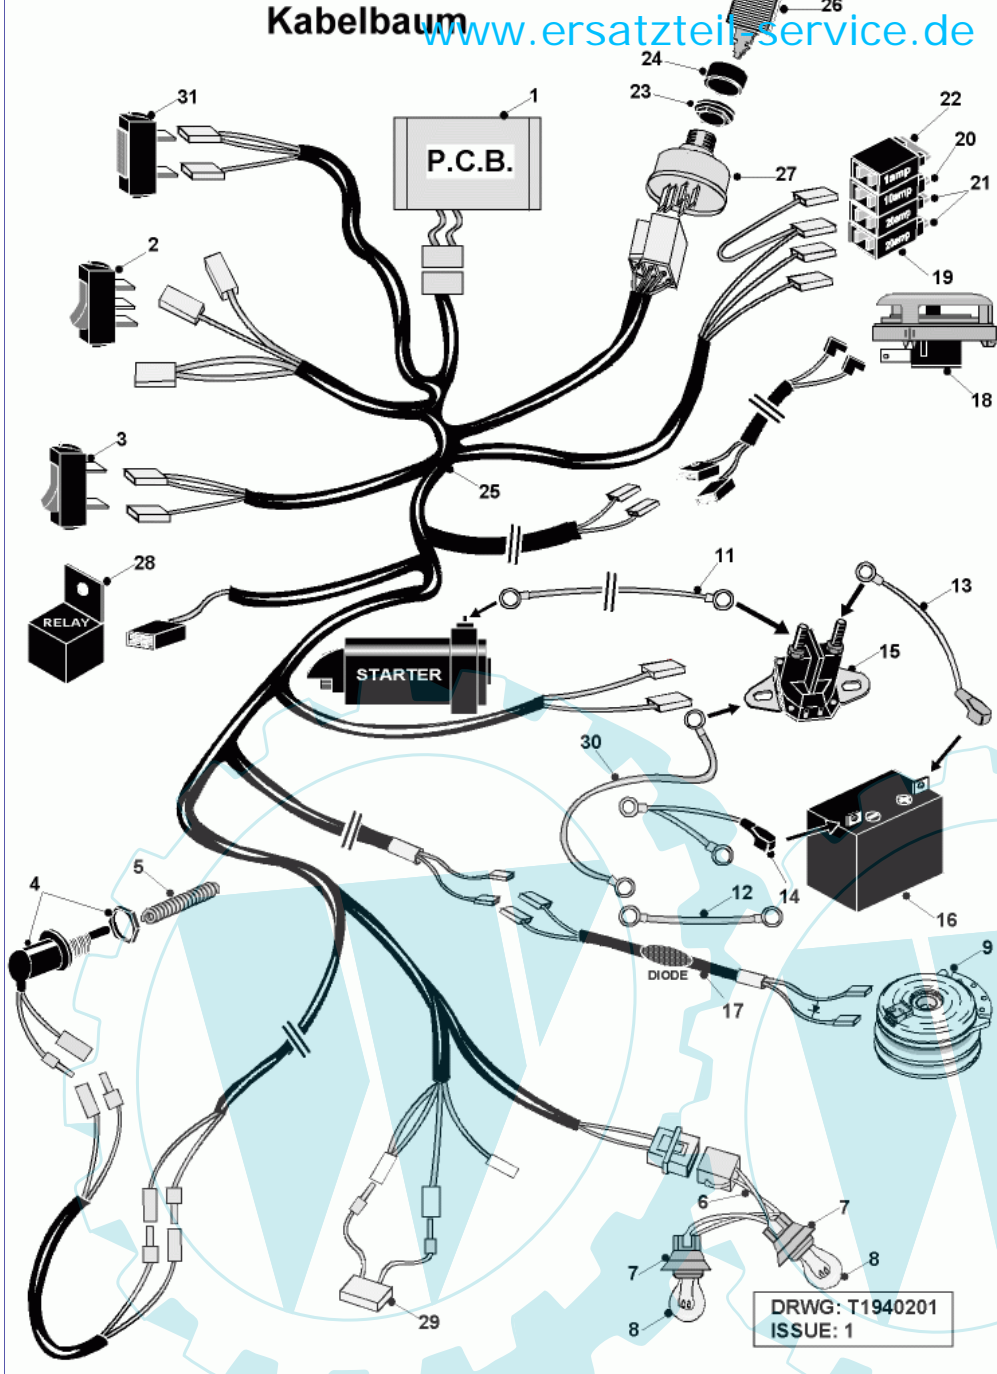

DRWG: T1940201
ISSUE: 1

Stückliste:

Ref. #	Artikelnr.	Artikelname	Menge	Beschreibung
01	24-8062	PC Steuerung	1.0000 St	
02	24-8161	Mähwerksschalter	1.0000 St	
03	06-44-8145-00	Lichtschalter	1.0000 St	
04	06-44-9450-01	Sicherheitsschalter, Bremse	1.0000 St	
05	06-25-8138-01	Feder f. Sicherheitsschalter	1.0000 St	
06	06-44-8139-00	Kabel u. Stecker	1.0000 St	
07	06-44-8161-00	Lampenfassung	1.0000 St	
08	06-44-80085-00	Birne 21 Watt - Hella	2.0000 St	
09	06-44-8152-00	Elektromagnetische Kupplung	1.0000 St	
11	06-44-8126-02	Batteriekabel rot A-214, A-216	1.0000 St	
12	06-44-80064-01	Batterie schwarz zum Fahrgestell	1.0000 St	
13	06-44-80062-00	Batterieverbindung (+) (Rot)	1.0000 St	
14	06-44-80063-01	Batterieverbindung (-)	1.0000 St	
15	06-44-8148-01	Relais, Starter (nicht bei Honda-Motor)	1.0000 St	
16	06-45-81412-00	Batterie 12V, Auslaufsicher	1.0000 St	
17	06-44-80081-00	Kabelbaum el.magn.Kupplung	1.0000 St	
18	06-44-9495-00	Sitzschalter für A-Serie	1.0000 St	
19	24-8176	Sicherungshalter	1.0000 St	
20	06-44-8895-00	Sicherung 10 Apm	1.0000 St	
21	06-44-8350-00	Sicherung 20A	1.0000 St	
22	06-44-95593-00	Sicherung 1A	1.0000 St	
23	06-52-8132-00	Sicherungsmutter, Kunststoff	1.0000 St	
24	06-52-8131-00	Abdeckkappe, Zundschloss	1.0000 St	
25	06-44-80061-01	Kabelbaum	1.0000 St	
26	06-52-8130-00	Zundschlüssel	1.0000 St	
27	06-44-8129-00	Zundschloss schwarz (3497644)	1.0000 St	
28	06-44-95591-00	Relais	1.0000 St