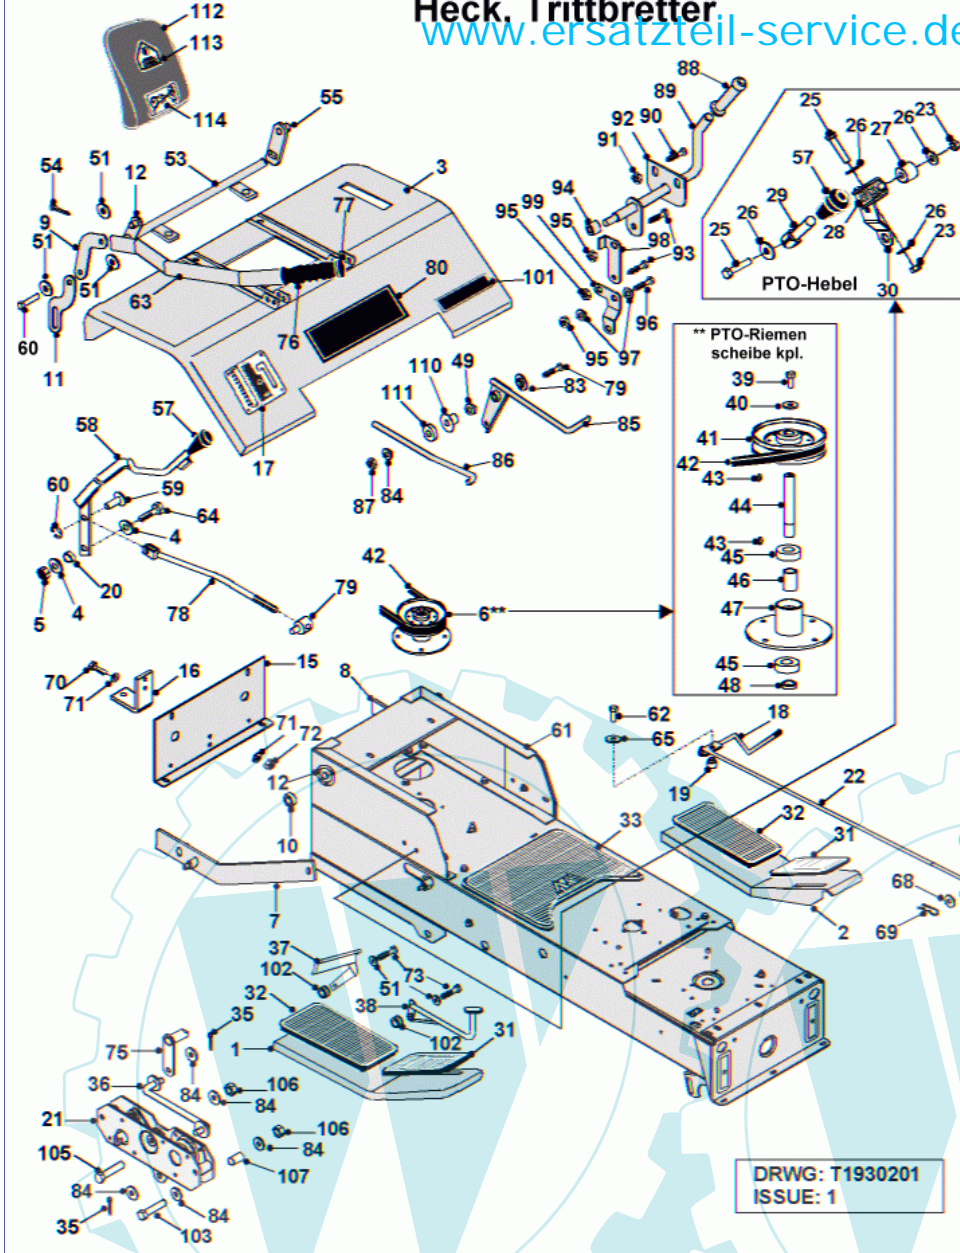

Stückliste:

Ref. #	Artikelnr.	Artikelname	Menge	Beschreibung
001	06-32-71805-00	Trittbrett rechts	1.0000	St
002	06-32-71804-00	Trittbrett links	1.0000	St
003	06-30-71839-00	Kotflügel PW-220B	1.0000	St
004	06-08-8197-00	"U-Scheibe 5/16" T4 Hp"	50.0000	St
005	06-04-8275-00	"Mutter 5/16" UNF selbstsichernd"	10.0000	St
006	06-20-80004-00	"Riemenscheibe PTO, 5"	1.0000	St
007	06-32-71808-00	Aushebarm KM, rechts	1.0000	St
008	06-32-71809-00	Aushebarm KM, links	1.0000	St
009	06-30-71842-00	Verbindung oben, KM Aushebung	1.0000	St
010	06-31-3235-00	Buchse	1.0000	St
011	06-30-71846-00	Verbindung unten, KM Aushebung	1.0000	St
012	06-10-8022-00	Lager (Radlager)	1.0000	St
013	06-32-7238-00	Riemenführungshaken für	1.0000	St
015	06-30-10416-00	Verkleidung, hinten	1.0000	St
016	06-29-2001-01	Anhängerkupplung	1.0000	St
017	06-30-71840-00	Führung Höhenverstellung	1.0000	St
018	06-32-11228-00	Spannhebel für Mähwerk	1.0000	St
019	06-18-3170-00	Hülse	1.0000	St
020	06-18-3174-00	Distanzhülse	1.0000	St
021	06-40-10021-00	Wegewandler	1.0000	St
022	06-31-89632-00	Gestänge	1.0000	St
023	06-04-8275-00	"Mutter 5/16" UNF selbstsichernd"	10.0000	St
025	06-01-8207-00	"Schraube 5/16" UNF x 1.1/2"	1.0000	St
026	06-08-8198-00	Scheibe 8x26x3 mm	1.0000	St
027	06-31-3292-00	Hülse	1.0000	St
028	06-25-8311-00	Feder	1.0000	St
029	06-32-7087-01	PTO - Einschalthebel	1.0000	St
030	06-30-1345-01	Steuerarmplatte	1.0000	St
031	24-5644	Fußmatten vorn, linke + rechte	1.0000	St
032	06-14-80104-00	Matte hinten links	1.0000	St
033	24-8850	mittlere Fußmatte	1.0000	St
035	06-07-8233-00	"Sicherungsstecker 1/8" x 1"	20.0000	St
036	06-32-71756-00	Gestänge	1.0000	St