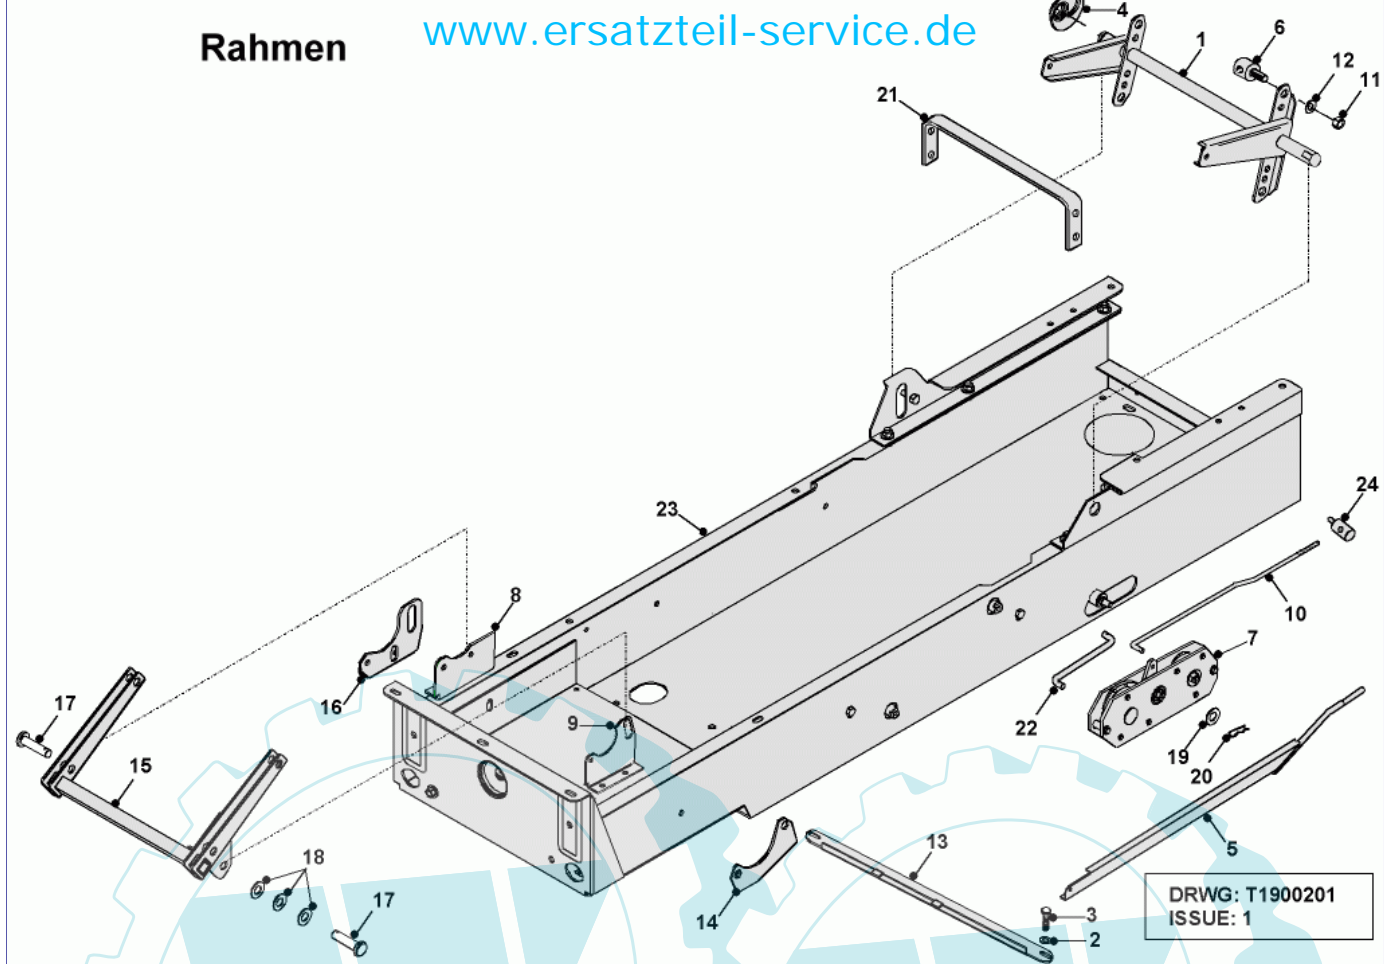

Stückliste:

Ref. #	Artikelnr.	Artikelname	Menge	Beschreibung
01	06-32-71802-00	Mähwerksaufnahme, hinten	1.0000 St	
02	06-08-8197-00	"U-Scheibe 5/16"" T4 Hp"	50.0000 St	
03	06-02-8276-00	"Schraube 5/16""UNF x 3/4""	10.0000 St	
04	06-30-1176-01	Scheibe	1.0000 St	
05	06-32-70079-00	Gestänge Mähwerkseinstellung	1.0000 St	
06	06-18-8053-00	Gewindebolzen	1.0000 St	
07	06-40-10021-00	Wegewandler	1.0000 St	
08	06-30-10539-00	Halter Mähwerksaufhängung vorn li.	1.0000 St	
09	06-30-10540-00	Halter Mähwerksaufhängung vorn re.	1.0000 St	
10	06-31-89517-00	Gestänge	1.0000 St	
11	36-90650-00008	Mutter M8, selbstsichernd	1.0000 St	
12	36-90700-00008	U-Scheibe U8	1.0000 St	
13	06-30-20051-00	Verdrehsicherung, Kupplung	1.0000 St	
14	06-30-1282-00	Platte Mähwerksaufhängung re.	1.0000	
15	06-32-7037-01	Aufhängung vorne	1.0000 St	
16	06-30-10400-00	Halter, Mähwerkseinstellung vorn li.	1.0000 St	
17	06-31-3394-00	Haltebolzen Mähwerk	1.0000 St	
18	06-08-8231-00	"U-Scheibe 1""	1.0000 St	
19	06-08-8201-00	"U-Scheibe 3/8"" T3 HP"	10.0000 St	
20	06-11-8367-00	Sicherungssplint Mähwerk	10.0000 St	
21	06-30-11432-00	Winkelhalter für Deckaushebung	1.0000 St	
22	06-32-71756-00	Gestänge	1.0000 St	
23	06-32-70663-01	Rahmen PW-220B	1.0000 St	
24	06-18-94972-00	Schraubbolzen	1.0000 St	

24 referenz(en)