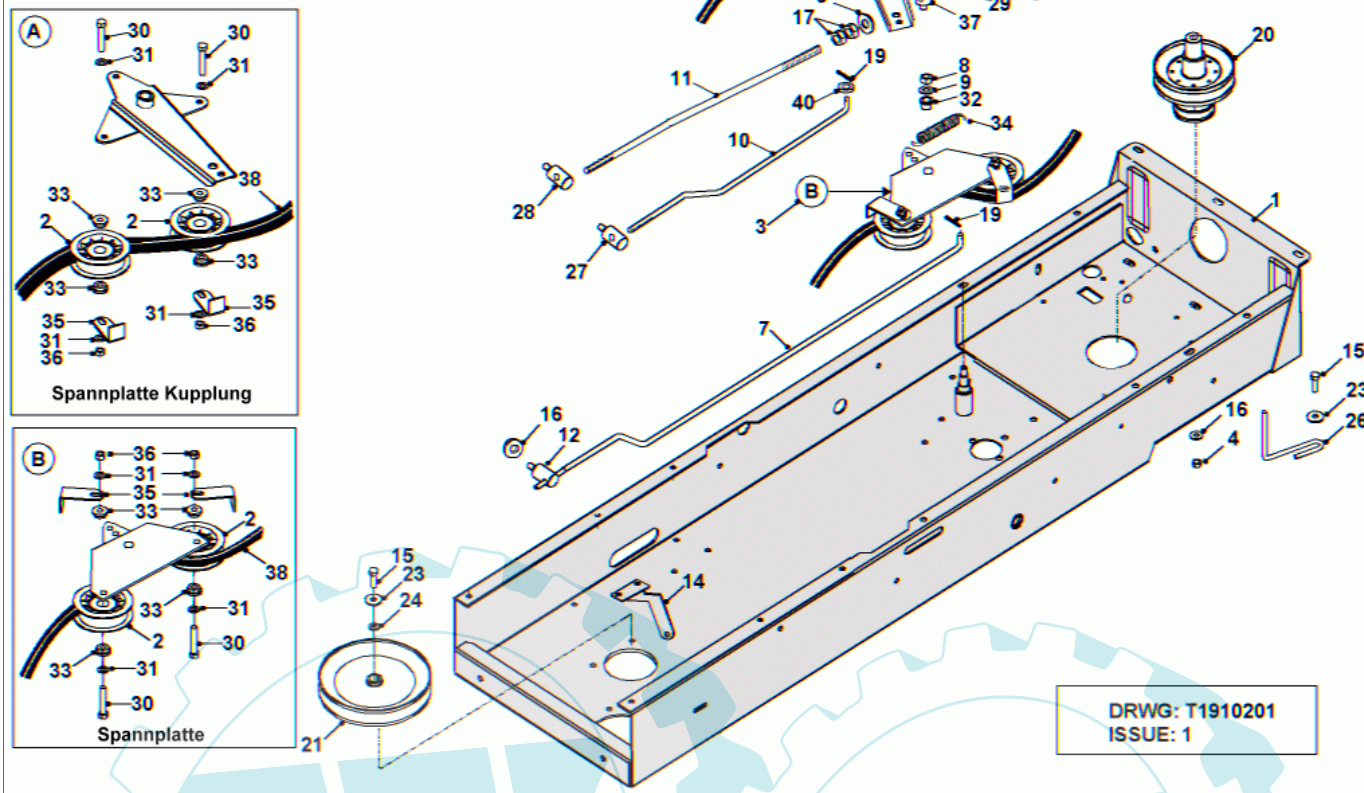

DRWG: T1910201
ISSUE: 1

Stückliste:

Ref. #	Artikelnr.	Artikelname	Menge	Beschreibung
01	06-32-70663-01	Rahmen PW-220B	1.0000	St
02	06-20-8115-00	Spannrolle	1.0000	St
03	06-32-11227-00	Spannwippe, KM-Antrieb	1.0000	St
04	06-04-8275-00	"Mutter 5/16""UNF selbstsichernd"	10.0000	St
07	06-31-30108-01	Gestänge Parkbremse	1.0000	St
08	06-04-8202-00	"Mutter 3/8""UNF selbstsichernd"	10.0000	St
09	06-08-8201-00	"U-Scheibe 3/8"" T3 HP"	10.0000	St
10	06-31-30186-00	Gestänge, Fahrtrieb, gerade	1.0000	St
11	06-31-30107-01	Gestänge, Parkbremse	1.0000	St
12	06-18-8061-00	Steckbolzen	1.0000	St
13	06-25-94051-00	Feder	1.0000	St
14	06-30-11196-00	Platte	10.0000	St
15	06-02-8196-00	"Schraube 5/16""Unf x 1""Ht"	10.0000	St
16	06-08-8197-00	"U-Scheibe 5/16"" T4 Hp"	50.0000	St
17	06-04-93814-00	"Sicherungsmutter 3/8""	1.0000	St
18	06-32-11223-01	Spannwippe Fahrtrieb kpl. PARK-20	1.0000	St
19	06-06-8233-00	"Splint 1/8"" X 1""	10.0000	St
20	06-18-30053-00	Motorriemenscheibe Park-220	1.0000	St
21	06-20-8707-00	"Riemenscheibe 7""	1.0000	St
23	06-08-8198-00	Scheibe 8x26x3 mm	10.0000	St
24	06-08-8235-00	"Scheibe 5/16"" gezahnt"	1.0000	St
26	06-31-30062-00	Keilriemenführung vorne	1.0000	St
27	06-18-30232-00	Gewindebolzen	1.0000	St
28	06-18-30184-00	Gewindebolzen Bremsgestänge	1.0000	St
29	06-18-30191-00	Distanzhülse, Bremsgestänge	1.0000	St
30	06-01-8208-00	"Schraube 5/16""Unfx1.3/4""	1.0000	St
31	06-08-8195-00	"U-Scheibe 5/16"" T3 LP"	20.0000	St
32	06-52-8247-00	Buchse	1.0000	St
33	06-31-3511-00	Führungshülse	1.0000	St
34	06-25-8496-00	Kupplungsfeder	1.0000	St
35	06-27-1058-00	Riemenrückhaltebügel	1.0000	St
36	06-04-8275-00	"Mutter 5/16""UNF selbstsichernd"	10.0000	St
37	06-18-30186-00	Gewindebolzen Bremsgestänge	1.0000	St
38	06-22-80015-01	Keilriemen A91 PTO-Antrieb	1.0000	St
40	06-08-8197-00	"U-Scheibe 5/16"" T4 Hp"	1.0000	St

35 referenz(en)