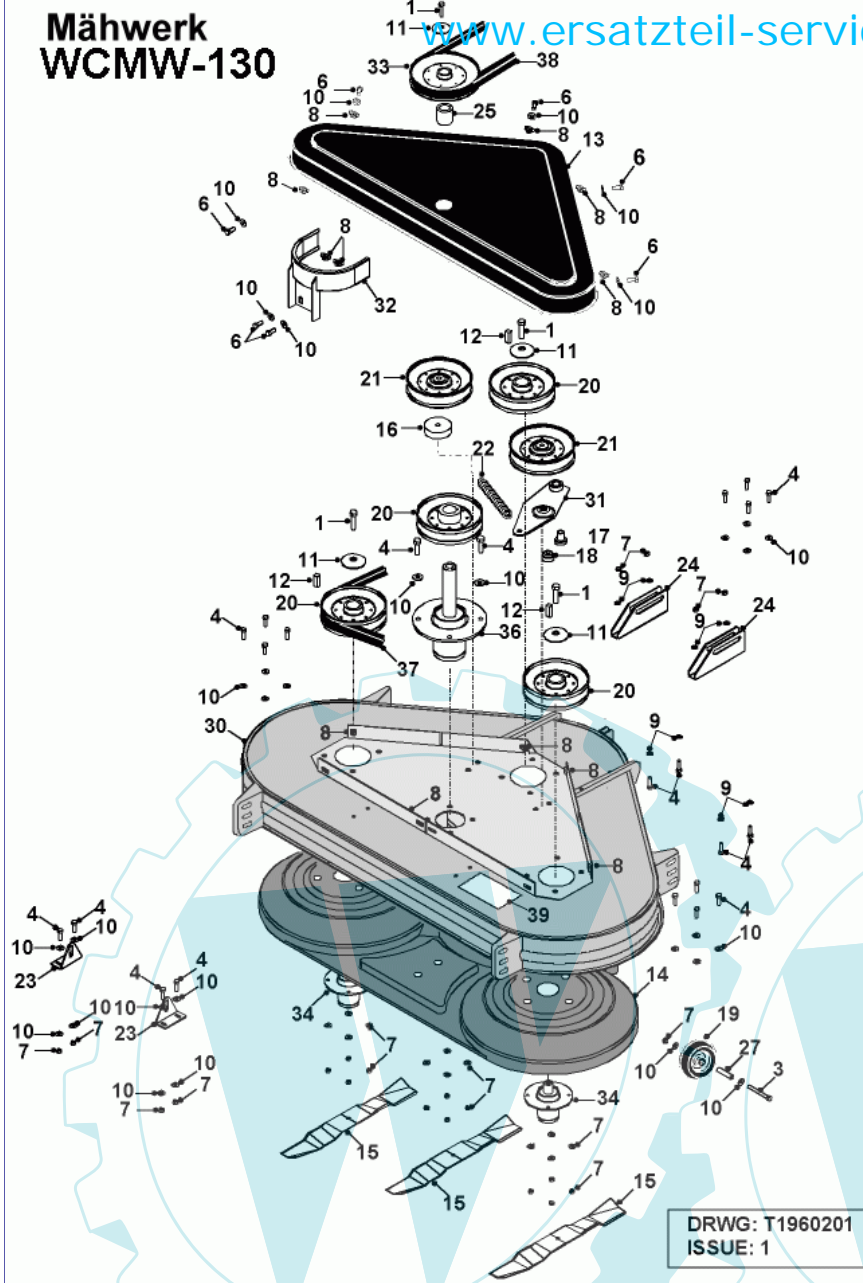

Mähwerk WCMW-130

DRWG: T1960201
ISSUE: 1

Stückliste:

Ref. #	Artikelnr.	Artikelname	Menge	Beschreibung
02	06-01-8207-00	"Schraube 5/16""UNF x 1.1/2""	1.0000 St	
03	06-01-8212-00	"Schraube 5/16""UNF x 2.3/4""	1.0000 St	
04	06-02-8196-00	"Schraube 5/16""Unf x 1""Ht"	10.0000 St	
05	06-02-8253-00	Mittlere Schraube Messerbefestigung	10.0000 St	
06	36-90100-08025	Schraube M8x25	1.0000 St	
07	06-04-8275-00	"Mutter 5/16""UNF selbstsichernd"	10.0000 St	
08	06-04-8528-00	Klemmutter M8	1.0000 St	
09	06-08-8195-00	"U-Scheibe 5/16"" T3 LP"	20.0000 St	
10	06-08-8197-00	"U-Scheibe 5/16"" T4 Hp"	50.0000 St	
11	06-08-8199-00	"Scheibe gewölbt, 3/8""idx1.3/4""adx1/8""	5.0000 St	
12	06-09-8306-00	"Keil 1/4"" x 1""	1.0000 St	
13	06-14-80030-00	Keilriemenabdeckung	1.0000 St	
14	06-14-80031-00	Kunststoffeinsatz Mulchmäherwerk	1.0000 St	
15	06-16-9381-00	"Mulchmesser 19""	1.0000 St	
16	06-18-3004-20	Distanzhülse	1.0000 St	
17	06-18-3210-00	Führungshülse	1.0000 St	
18	06-18-8316-00	Buchse f.Spannrolle	1.0000 St	
19	06-14-94958-00	Laufrolle Mähwerk	1.0000 St	
20	06-20-8695-02	"Riemenscheibe 5""	1.0000 St	
21	06-20-8696-00	Keilriemenscheibe incl. Lager	1.0000 St	
22	06-25-9062-00	Feder	1.0000 St	
23	06-27-1030-00	Aufhängung rechts	1.0000 St	
24	06-30-20050-00	Mähwerksaufhängung vorn	1.0000 St	
25	06-31-3283-01	Distanzscheibe 39mm	1.0000 St	
27	06-31-3376-00	Hülse	4.0000 St	
28	06-31-3511-00	Führungshülse	1.0000 St	
30	06-32-70066-00	Gehäuse Mulchdeck	1.0000 St	
31	06-32-70084-00	Spannrollenplatte	1.0000 St	
32	06-32-70087-00	Schutz	1.0000 St	
33	06-20-8702-00	Riemenscheibe Mähw.	1.0000 St	
34	06-40-5036-04	Lagergehäuse kpl. mit	1.0000 St	
35	06-52-8247-00	Buchse	1.0000 St