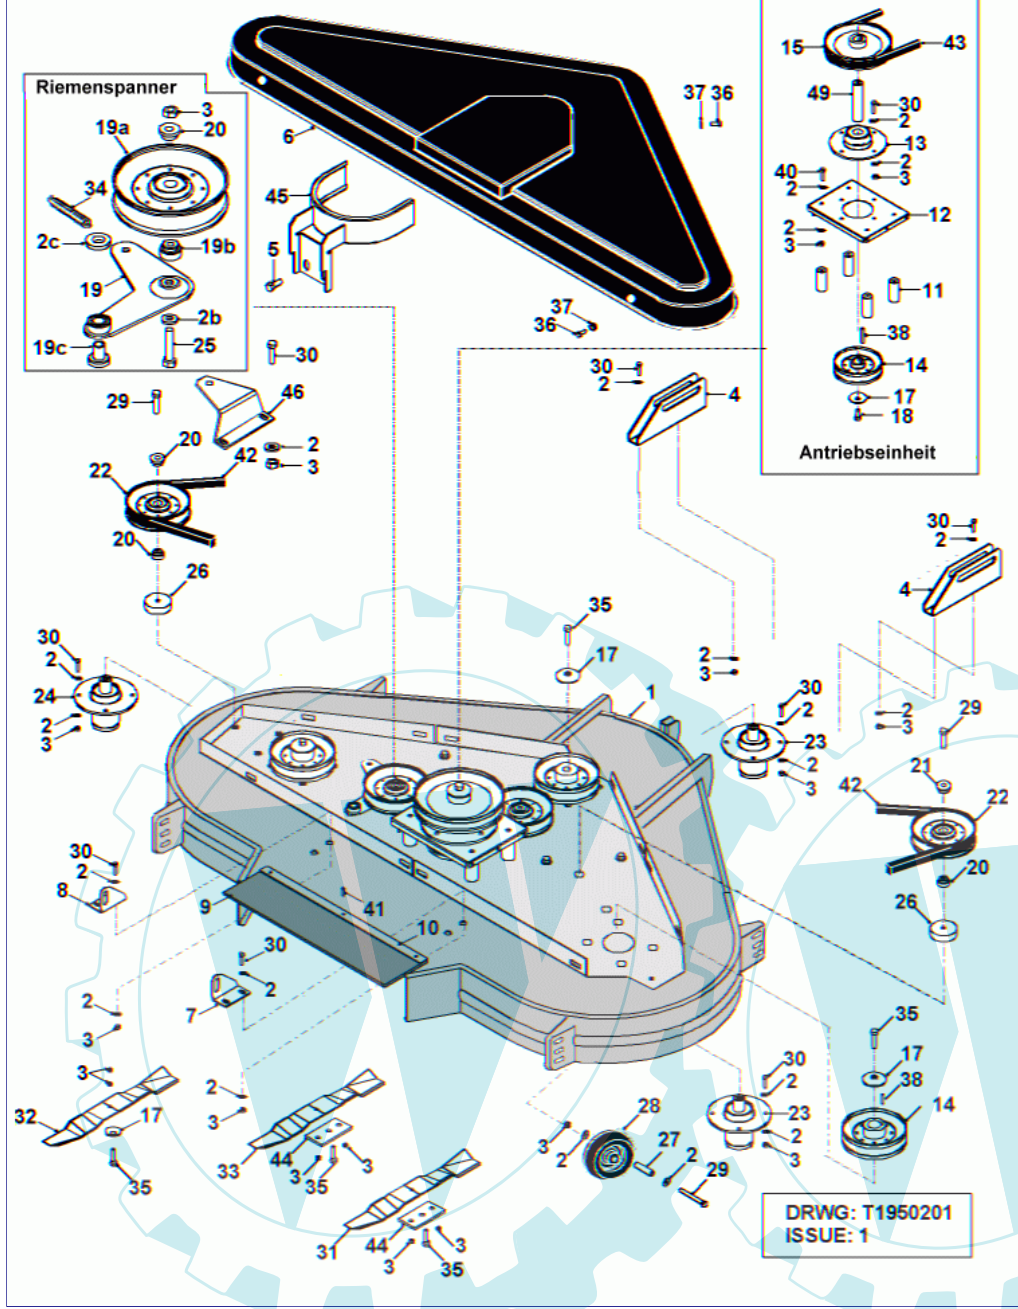

Mähwerk WC-130C

Stückliste:

Ref. #	Artikelnr.	Artikelname	Menge	Beschreibung
01	06-32-10013-01	Mähwerksgehäuse Heckauswurf	1.0000	St
02	06-08-8197-00	"U-Scheibe 5/16"" T4 Hp"	50.0000	St
03	06-04-8275-00	"Mutter 5/16""UNF selbstsichernd"	10.0000	St
04	06-30-20050-00	Mähwerksaufhängung vorn	1.0000	St
05	06-01-8520-00	Schraube M8x70	1.0000	St
06	06-14-80050-02	Riemenabdeckung	1.0000	St
07	06-30-1213-00	Aufhängung, rechts	1.0000	St
08	06-30-1214-00	Aufhängung, links	1.0000	St
09	06-14-8689-00	Verlängerungsgummi	1.0000	St
10	06-30-10509-00	Halteleiste für Gummischurze	1.0000	St
11	06-18-30120-00	Distanzbuchse	1.0000	St
12	06-30-10508-00	Platte	1.0000	St
13	06-40-50050-00	Lagergehäuse Park-20	1.0000	St
14	06-20-8695-02	"Riemenscheibe 5"""	1.0000	St
15	06-20-8702-00	Riemenscheibe Mähw.	1.0000	St
17	06-08-8199-00	"Scheibe gewölbt, 3/8""idx1.3/4""adx1/8""	5.0000	St
18	06-01-8745-00	"Schraube 3/8""UNFx3/4""Ht bzp"	1.0000	St
19	06-32-70216-00	Riemenspanner	1.0000	St
19a	06-20-8696-00	Keilriemenscheibe incl. Lager	1.0000	St
19b	06-18-8316-00	Buchse f. Spannrolle	1.0000	St
19c	06-18-3210-00	Führungshülse	1.0000	St
20	06-18-8316-00	Buchse f. Spannrolle	1.0000	St
21	06-31-3511-00	Führungshülse	1.0000	St
22	06-20-8696-00	Keilriemenscheibe incl. Lager	1.0000	St
23	06-40-5036-04	Lagergehäuse kpl. mit	1.0000	St
24	06-40-5036-04	Lagergehäuse kpl. mit	1.0000	St
25	06-01-8206-00	"Schraube 5/16""UNFx 1.1/4"""	1.0000	St