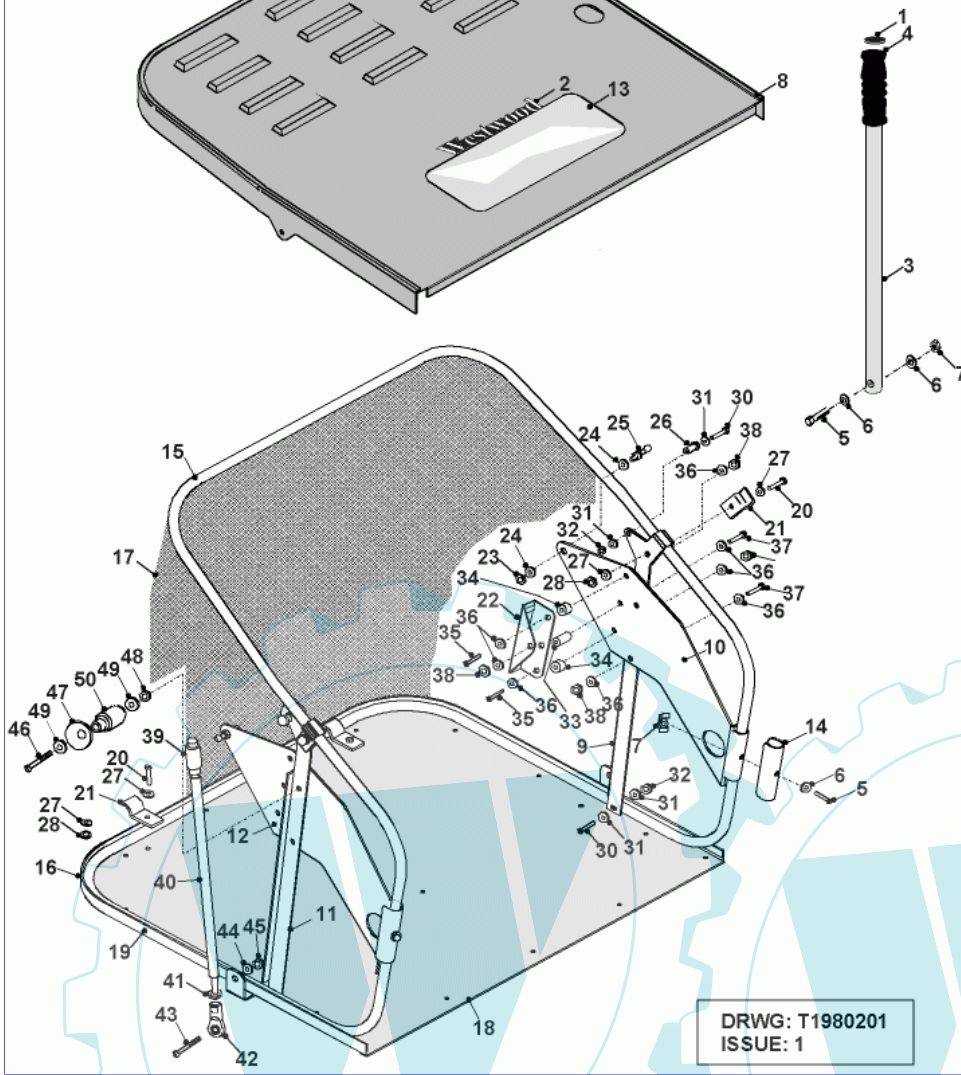

DRWG: T1980201
ISSUE: 1

Stückliste:

Ref. #	Artikelnr.	Artikelname	Menge	Beschreibung
01	06-14-8805-00	Griffkappe A-18	1.0000	St
02	24-9370	"Aufkleber ""WESTWOOD"""	1.0000	St
03	06-48-4028-00	Entleerungshebel	1.0000	St
04	06-38-9365-00	Gummigriff f. Aushebung	1.0000	St
05	36-90100-06035	Schraube M6x35	1.0000	St
06	36-90700-00006	U-Scheibe U6	1.0000	St
07	36-90650-00006	Mutter M6, selbstsichernd	1.0000	St
08	06-32-70185-00	Netzdeckel	1.0000	St
09	06-30-10579-00	Strebe links	1.0000	St
10	06-30-10581-00	Strebenhalteblech links	1.0000	St
11	06-30-10578-00	Strebe rechts	1.0000	St
12	06-30-10580-00	Strebenhalteblech rechts	1.0000	St
13	06-14-8715-00	Sichtfenster ohne Rahmen	1.0000	St
14	06-30-1496-00	Klemmlasche	1.0000	St
15	06-17-40068-00	Netzrahmen oben	1.0000	St
16	06-17-40069-00	Netzrahmen unten	1.0000	St
17	06-38-94719-01	Fangnetz KM-5000, WKM-010	1.0000	St
18	06-30-10583-00	Bodenblech	1.0000	St
19	06-30-70264-00	seitliche Verstärkung	1.0000	St
20	36-90100-06020	Schraube M6x20	1.0000	St
21	06-30-10084-00	Halteklammer	1.0000	St
22	06-30-71773-00	Führung für Kipphebel	1.0000	St
23	36-90650-00010	Mutter M10, selbstsichernd	1.0000	St
24	06-08-8228-00	"Scheibe 3/8"" T4 Hp"	1.0000	St
25	06-18-30249-00	Bajonet-Verschluß	1.0000	St
26	06-18-3210-00	Führungshülse	1.0000	St
27	36-90700-00006	U-Scheibe U6	1.0000	St
28	36-90650-00006	Mutter M6, selbstsichernd	1.0000	St
30	36-90100-06040	Schraube M6x40	1.0000	St
31	36-90700-00006	U-Scheibe U6	1.0000	St
32	36-90650-00006	Mutter M6, selbstsichernd	1.0000	St
33	06-31-3308-00	Distanzscheibe 32x14x10ld	1.0000	St
34	06-31-3308-00	Distanzscheibe 32x14x10ld	1.0000	St
35	36-90100-08035	Schraube M8x35, Sechskant	1.0000	St
36	36-90700-00008	U-Scheibe U8	1.0000	St
37	36-90100-08020	Schraube M8x20	1.0000	St
38	36-90649-00008	Mutter M8	1.0000	St
39	06-18-30249-00	Bajonet-Verschluß	1.0000	St