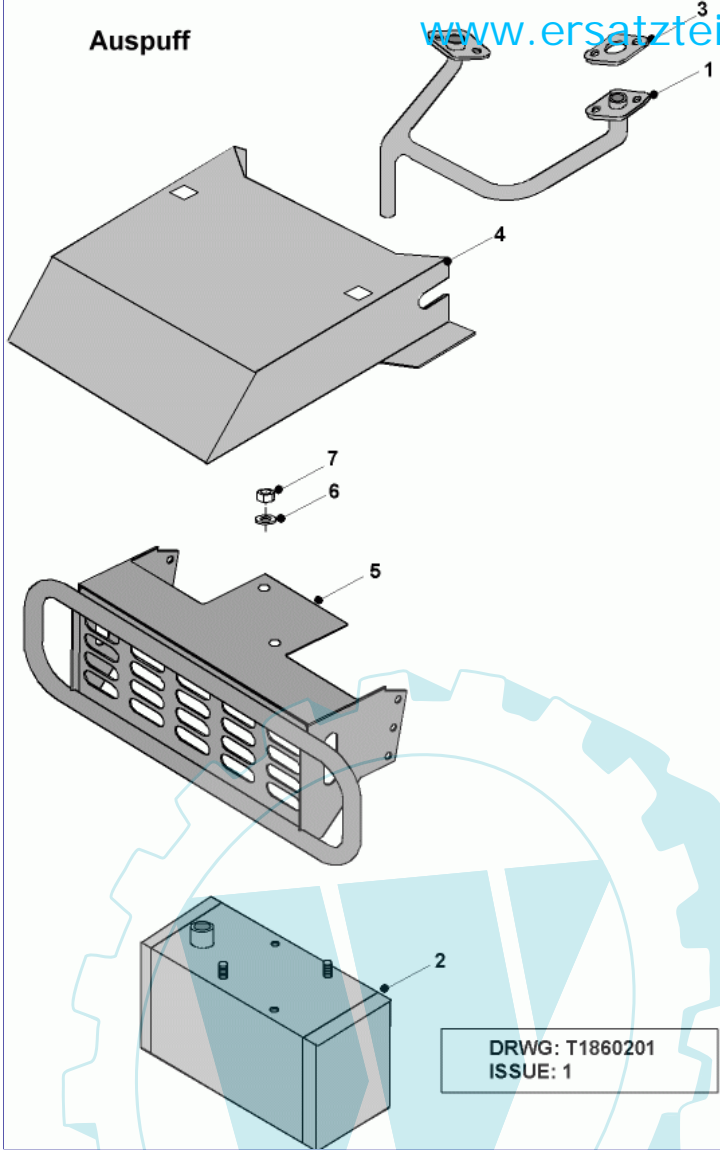

Auspuff

Stückliste:

Ref. #	Artikelnr.	Artikelname	Menge	Beschreibung
01	06-32-71723-00	Auspuffrohr	1.0000	
02	06-32-89563-01	Schalldämpfer	1.0000 St	
03	35-691613	Auspuffdichtung	1.0000 St	
04	06-52-1000-00	Hitzeschild, Auspuff	1.0000 St	
05	06-32-71749-00	Rammschutz	1.0000 St	
06	06-08-8242-00	Sicherungsring	10.0000 St	
07	06-04-9381-00	"Mutter 1/4" UNC"	1.0000 St	

7 referenz(en)