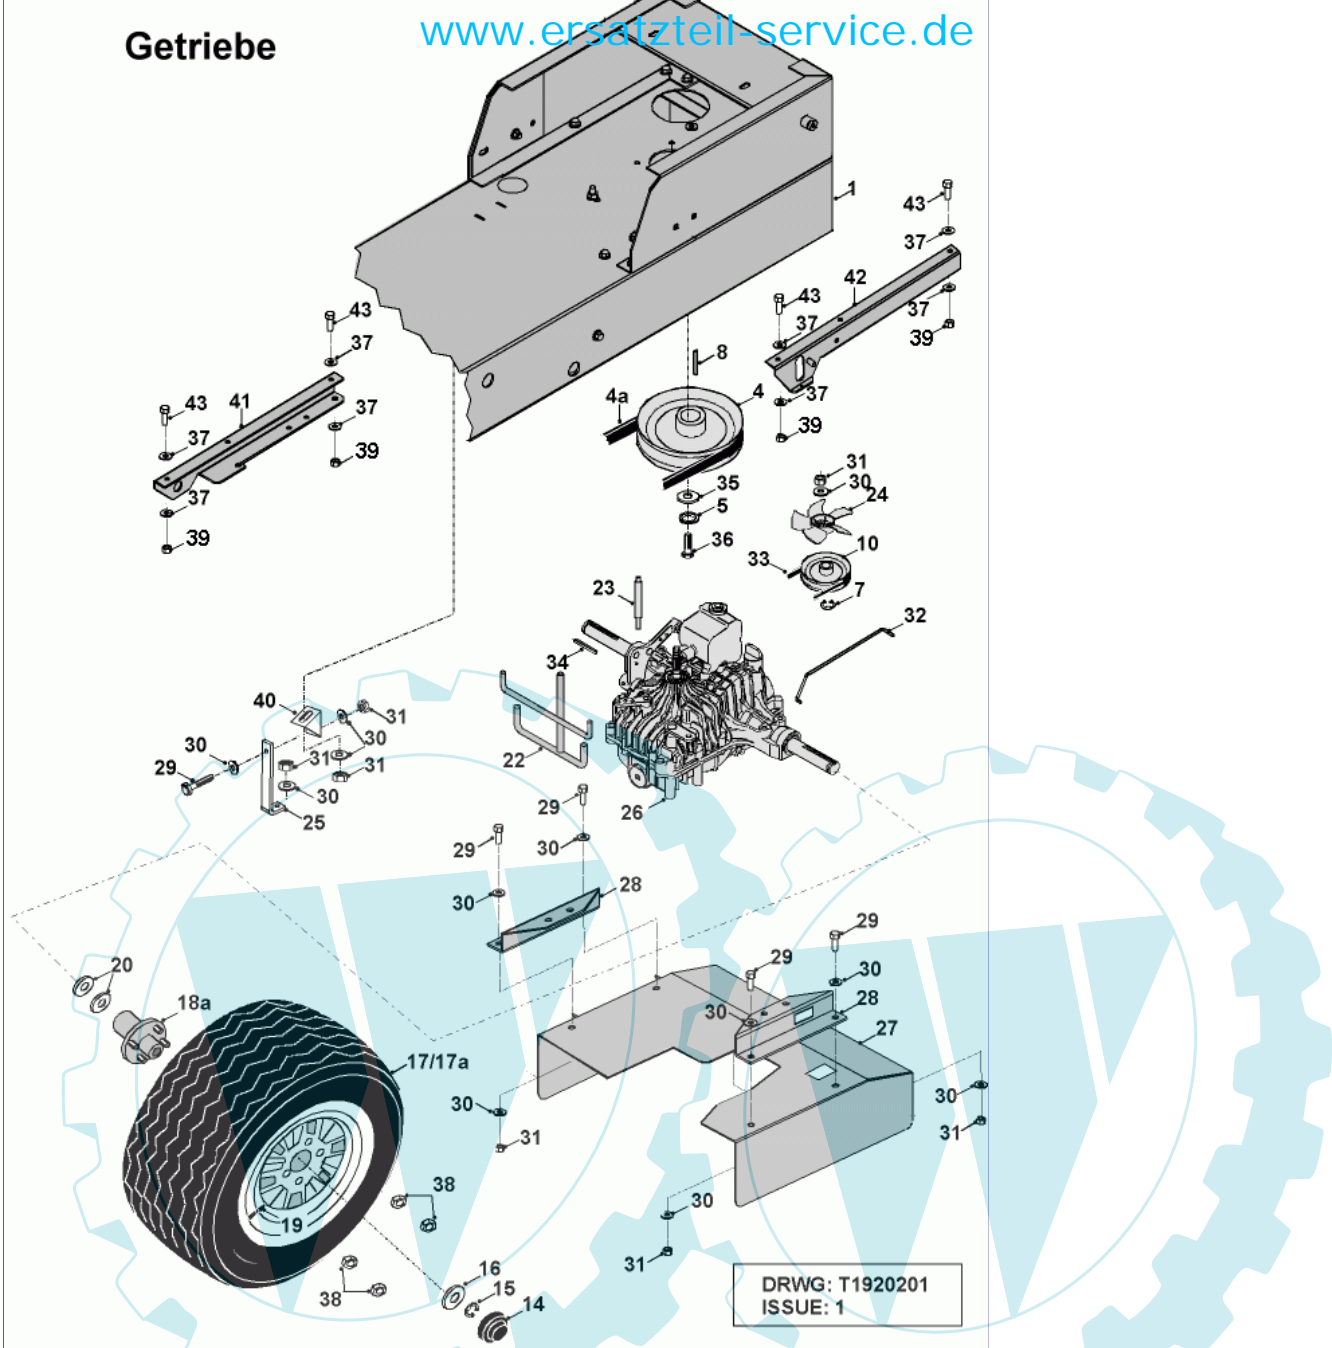

Stückliste:

Ref. #	Artikelnr.	Artikelname	Menge	Beschreibung
01	06-32-70663-01	Rahmen PW-220B	1.0000 St	
02	06-31-3060-00	Welle	1.0000 St	
03	06-09-8239-00	Keil	1.0000 St	
04	06-20-8707-00	"Riemenscheibe 7""	1.0000 St	
04a	06-22-80015-01	Keilriemen A91 PTO-Antrieb	1.0000 St	
05	06-08-8235-00	"Scheibe 5/16"" gezahnt"	1.0000 St	
07	16-900701-00014	Seegerring außen 14mm	1.0000 St	
08	06-09-8307-00	"Keil, Hinterrad 2""x3/16""	1.0000 St	
10	06-20-9044-00	Antriebsriemenscheibe	1.0000 St	
11	06-01-8211-00	"Schraube 5/16""UNFx2.1/2""	1.0000 St	
14	06-14-8118-00	Radkappe	2.0000 St	
15	06-07-80005-00	Seegerring 25mm, außen	10.0000 St	
16	06-08-94190-00	Scheibe 46mmx25mm	1.0000 St	
17	06-19-80015-00	Hinterrad kompl. Park-20	1.0000 St	
17a	06-19-80004-00	Mantel Hinterrad PARK-20	1.0000 St	
18	06-19-80005-00	Felge Hinterrad PARK-20	1.0000 St	
18a	06-19-80013-00	Radnabe PARK-Serie	1.0000 St	
19	06-14-8892-00	Ventil kpl.	1.0000 St	
20	06-08-8299-00	U-Scheibe 19mm (Rider)	10.0000 St	
22	06-32-70218-00	Riemenführung PARK-20	1.0000 St	
23	06-31-30191-00	Getriebeabstützwinkel, links	1.0000 St	
24	06-14-80029-00	Lufter K66-Getriebe	1.0000 St	
25	06-29-20035-00	Getriebeabstützwinkel, rechts	1.0000 St	
26	06-47-80004-00	Getriebe Tuff Torq K62	1.0000 St	
27	06-30-11197-00	Grasleitblech, PARK-20	1.0000 St	
28	06-30-11195-00	Montagewinkel Grasleitblech	1.0000 St	
29	36-90100-08020	Schraube M8x20	1.0000 St	
30	36-90700-00008	U-Scheibe U8	1.0000 St	
31	36-90650-00008	Mutter M8, selbstsichernd	1.0000 St